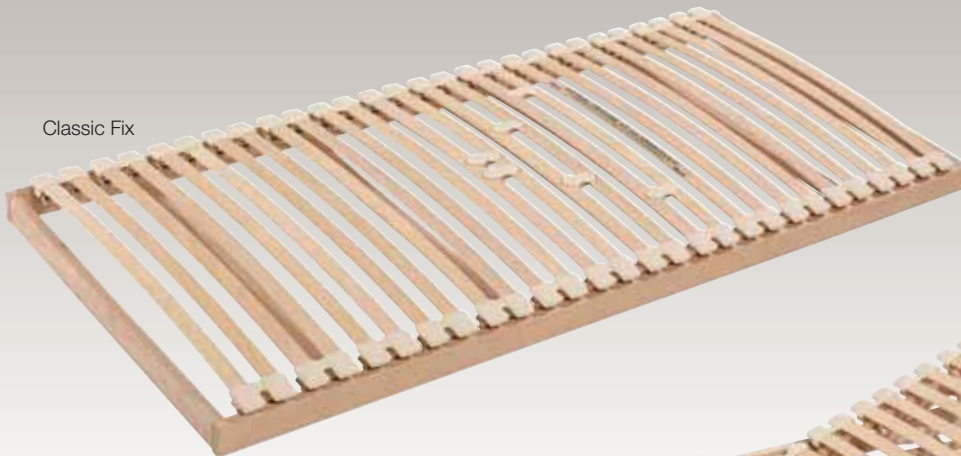

CLASSIC FIX oder **KF**

Im Einklang mit der Natur.

Classic Fix

Classic KF

ecoline
Natürlich gut schlafen

Schulterkomfortzone für ergonomisch richtiges Liegen in Seitenlage.

Mittelzonen-Härtegradversteller zur Anpassung an den individuellen Liegekomfort.

Metallfreie Kopf- und Fußteilverstellung für die perfekte Anpassung und optimale Durchlüftung.

PRODUKTMERKMALE

- ✓ **Aus überwiegend natürlichen Materialien, metallfrei gefertigt,** für sensible Menschen besonders gut geeignet
- ✓ **Schulterzone für Schlafen in Seitenlage** optimale Anpassung, beugt Nackenverspannungen vor
- ✓ **Mittelzonen-Härtegradversteller** zur Anpassung an den individuellen Liegekomfort
- ✓ Besonders stabile Ausführung

Modell KF:

- ✓ Mechanische, metallfreie Kopf- und Fußteilverstellung für noch mehr Komfort

TECHNISCHE DETAILS

Rahmen: Qualitätsbuche massiv

Querholme: Buche massiv

Federholzleisten: 28 Stück | Stärke: 8 mm | Breite: 37 mm

Höchster Punkt inkl. Federholzleisten: 10 cm