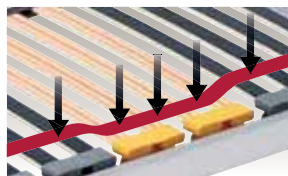

FLEXO FIX oder **KF**

Schlafen so gut wie noch nie.

Flexo Fix

Flexo KF

Besonders geringe Einbauhöhe.

Schulterabsenkung für Schlafen in Seitenlage – optimale Anpassung, beugt Nackenverspannungen vor.

Mittelzonen-Härtegradversteller zur Anpassung an den individuellen Liegekomfort.

LED-Unterflurbeleuchtung mit integriertem Bewegungsmelder für ein stimmungsvolles Ambiente.

PRODUKTMERKMALE

- ✓ **Niedrige Rahmenhöhe**
geeignet für geringe Einbautiefen
- ✓ **Mittelgurt**
sorgt für zusätzliche Stabilität und optimale Druckverteilung
- ✓ **Schulterabsenkung für Schlafen in Seitenlage** –
optimale Anpassung, beugt Nackenverspannungen vor
- ✓ **Mittelzonen-Härtegradversteller**
zur Anpassung an den individuellen Liegekomfort
- ✓ **Modell KF:**
Mechanische Kopf- und Fußteilverstellung für noch mehr Komfort

Optional:

LED-Unterflurbeleuchtung mit Bewegungsmelder, 2er-Set

TECHNISCHE DETAILS

Rahmen: Qualitäts-Buchenschichtholz, silber foliert

Querholme: Buche massiv, silber foliert

Federholzleisten: 28 Stück | Stärke: 8 mm | Breite: 35 mm

Höchster Punkt inkl. Federholzleisten: 6 cm