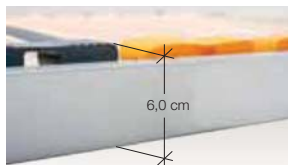

FLEXO FIX oder **KF**

Schlafen so gut wie noch nie.

Flexo Fix

Flexo KF

Besonders geringe Einbauhöhe.

Schulterabsenkung für Schlafen in Seitenlage – optimale Anpassung, beugt Nackenverspannungen vor.

Mittelzonen-Härtegradversteller zur Anpassung an den individuellen Liegekomfort.

LED-Unterflurbeleuchtung mit integriertem Bewegungsmelder für ein stimmungsvolles Ambiente.

PRODUKTMERKMALE

- ✓ **Niedrige Rahmenhöhe**
geeignet für geringe Einbautiefen
- ✓ **Mittelgurt**
sorgt für zusätzliche Stabilität und optimale Druckverteilung
- ✓ **Schulterabsenkung für Schlafen in Seitenlage** –
optimale Anpassung, beugt Nackenverspannungen vor
- ✓ **Mittelzonen-Härtegradversteller**
zur Anpassung an den individuellen Liegekomfort
- ✓ **Modell KF:**
Mechanische Kopf- und Fußteilverstellung für noch mehr Komfort

Optional:

LED-Unterflurbeleuchtung mit Bewegungsmelder, 2er-Set

TECHNISCHE DETAILS

Rahmen: Qualitäts-Buchenschichtholz, silber foliert

Querholme: Buche massiv, silber foliert

Federholzleisten: 28 Stück | Stärke: 8 mm | Breite: 35 mm