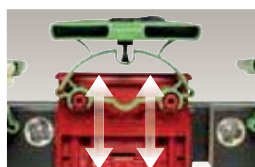

PREMIUM FIX oder **KF**

High-tech – Entspannung pur.

Ergoflex Schulterkomfortzone mit gewellten Systemleisten für eine maximale Einsinktiefe in Seitenlage.

Härtegradeinstellung mit neuartigem Cursor-System ermöglicht eine einfache Feinjustierung des Härtegrades über die gesamte Liegefläche.

Lordosen-Hubsystem – mehrfach höhenverstellbar für individuelle Stützfunktion im Lendenwirbelbereich.

LED-Unterflurbeleuchtung mit integriertem Bewegungsmelder für ein stimmungsvolles Ambiente.

PRODUKTMERKMALE

- ✓ **High-Tech-Endpunktlagerung mit hohem Federweg** für beste Körperanpassung und Elastizität über die gesamte Bettbreite
- ✓ **Härtegradeinstellung mit neuartigem Cursor-System** ermöglicht eine einfache Feinjustierung des Härtegrades über die gesamte Liegefläche
- ✓ **Schulterkomfortzone mit Ergoflex-Systemleisten** – gewährleisten eine optimale Druckverteilung
- ✓ **Schulterabsenkung für Schlafen in Seitenlage** – optimale Anpassung, beugt Nackenverspannungen vor
- ✓ **Lordosen-Hubsystem** – mehrfach höhenverstellbar für individuelle Stützfunktion im Lendenwirbelbereich
- ✓ **Butterfly-Härtegradversteller** bieten eine zusätzliche Regulierung im Beckenbereich

Modell KF

- ✓ Mechanische Kopf- und Fußteilverstellung für noch mehr Komfort, langes Kopfteil für entspanntes Sitzen

Optional:

LED-Unterflurbeleuchtung mit Bewegungsmelder, 2er-Set

TECHNISCHE DETAILS

Rahmen: Qualitäts-Buchenschichtholz, foliert