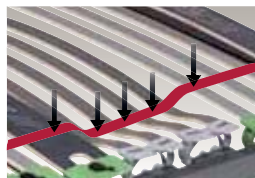

PREMIUM FIX oder **KF**

High-tech – Entspannung pur.

Ergoflex Schulterkomfortzone mit gewellten Systemleisten für eine maximale Einsinktiefe in Seitenlage.

Härtegradeinstellung mit neuartigem Cursor-System ermöglicht eine einfache Feinjustierung des Härtegrades über die gesamte Liegefläche.

Lordosen-Hubsystem – mehrfach höhenverstellbar für individuelle Stützfunktion im Lendenwirbelbereich.

LED-Unterflurbeleuchtung mit integriertem Bewegungsmelder für ein stimmungsvolles Ambiente.

PRODUKTMERKMALE

- ✓ **High-Tech-Endpunktlagerung mit hohem Federweg** für beste Körperanpassung und Elastizität über die gesamte Bettbreite
- ✓ **Härtegradeinstellung mit neuartigem Cursor-System** ermöglicht eine einfache Feinjustierung des Härtegrades über die gesamte Liegefläche
- ✓ **Schulterkomfortzone mit Ergoflex-Systemleisten** – gewährleisten eine optimale Druckverteilung
- ✓ **Schulterabsenkung für Schlafen in Seitenlage** – optimale Anpassung, beugt Nackenverspannungen vor
- ✓ **Lordosen-Hubsystem** – mehrfach höhenverstellbar für individuelle Stützfunktion im Lendenwirbelbereich
- ✓ **Butterfly-Härtegradversteller** bieten eine zusätzliche Regulierung im Beckenbereich